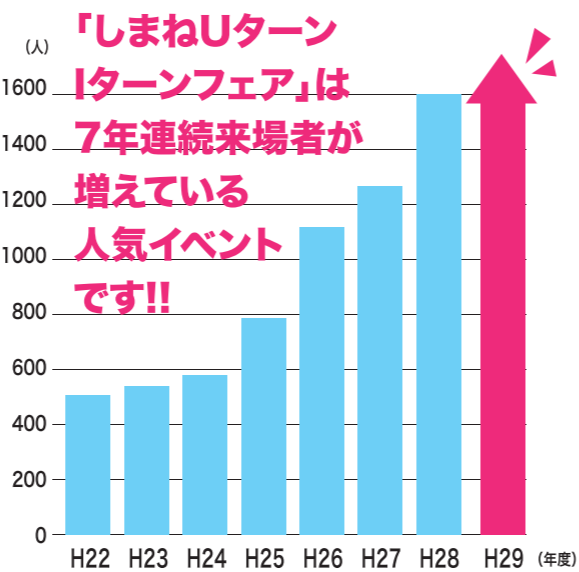

移住者に聞く! だからココを選んだ! ランキング

1位 職場の近さ

しまねなら!
職場が近い! グッバイ満員電車!!
通勤時間平均 片道26分 東京の半分!
(全国2位の近さ)
ちなみに...余暇時間 全国1位!
(出典:平成23年社会生活基本調査(総務省統計局))

通勤時間を余暇時間に変わって、
くらしを楽しむなら島根県!?

2位 保育園、小学校の近さ

しまねなら!
保育園が近い! 入りやすい!
人口10万人あたりの保育所数 東京の18倍!
(全国2位の多さ)
(出典:平成28年保育所等関連状況取りまとめ(厚生労働省)より算出)

子育てするなら島根県!?

しまねなら!
小学校が近い! 人口10万人あたりの小学校数 全国3位!
(出典:平成29年学校基本調査(文部科学省))
人口10万人あたりの中学校数 全国3位
人口10万人あたりの高校数 全国1位!
(出典:平成23年学校基本調査(文部科学省))

学校の近さは生活満足度を
高める!?

3位 世話人の存在

しまねなら!
全19市町村に定住支援員がいる!
「オールしまね」で移住定住を支援
しています! U・Iターンの先輩も集結!

移住後のフォローが
充実しているのは島根県!?

(ランキング出典:平成29年度中国地方知事会中山間地域振興部会共同研究より若者世代の居住地決定要因 ※家庭環境要因を除く)

来場者の声

島根の全ての市町村が参加していて、農
林漁業やいろんな団体、企業に教育機関、
そしてU・Iターンした先輩と直接リアルな
お話ができることにびっくり! イベント中
にたくさんのご縁ができて、移住に向けた
活動が進みそうです!